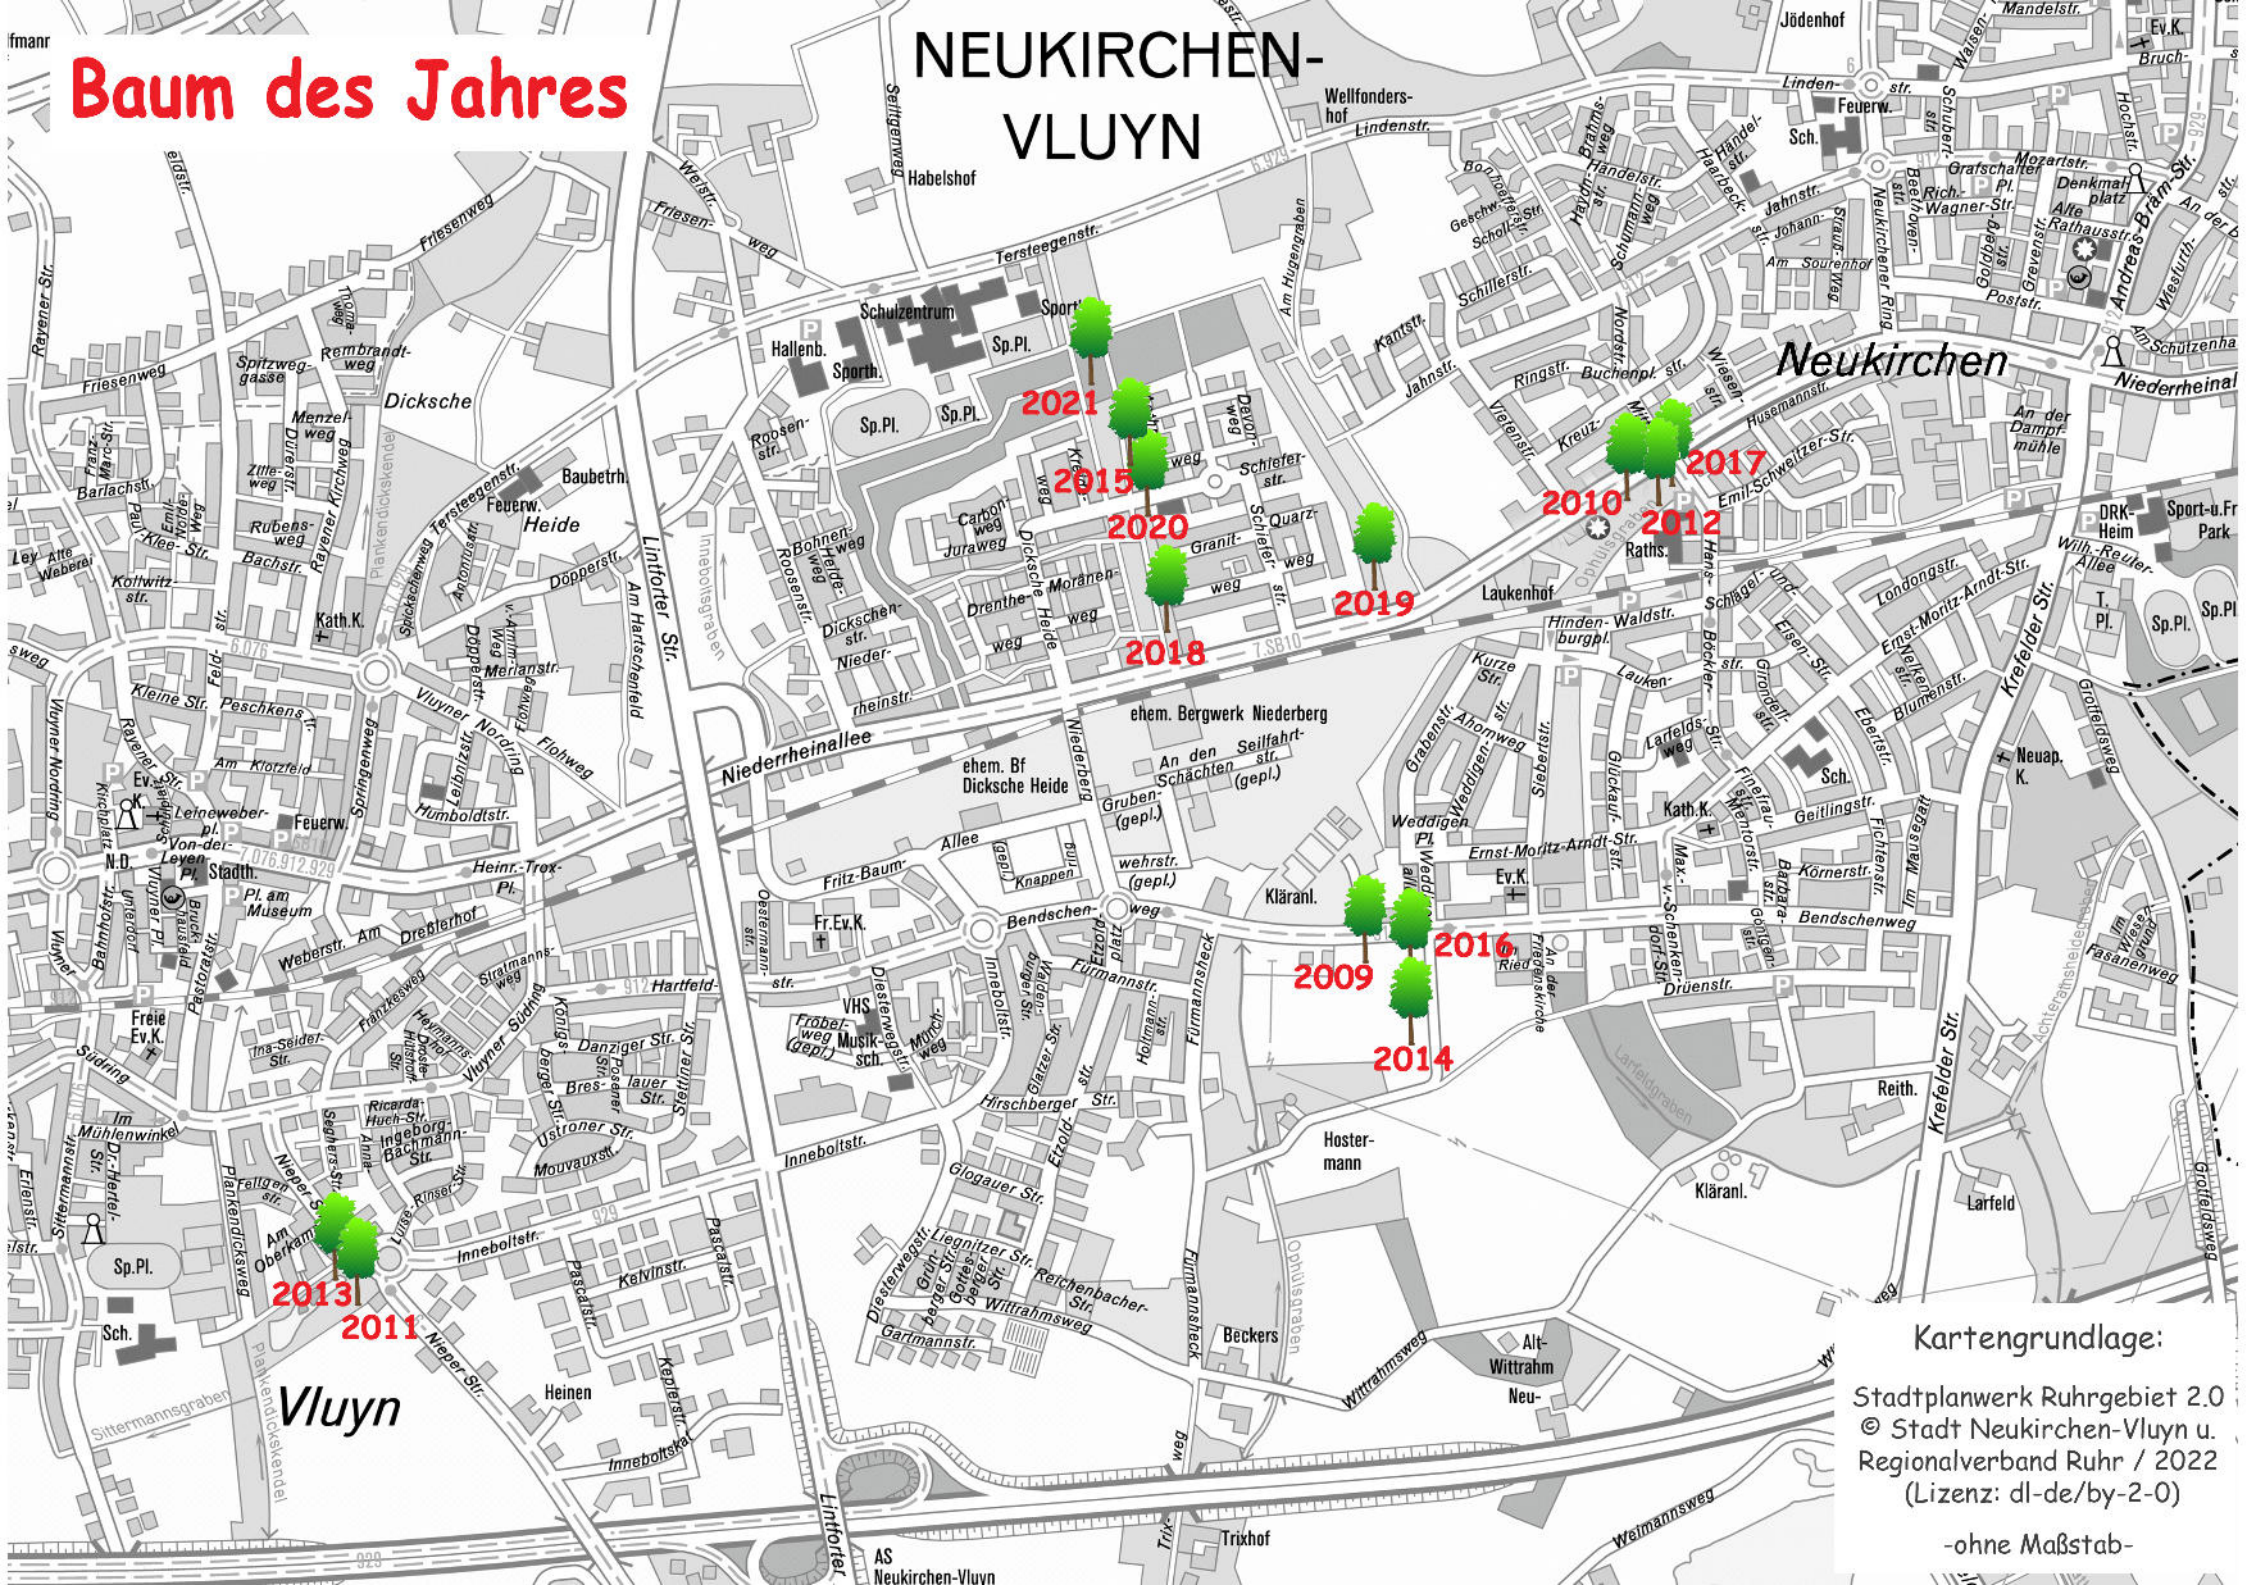

Baum des Jahres

NEUKIRCHEN- VLUYN

Kartengrundlage:

Stadtplanwerk Ruhrgebiet 2.0
© Stadt Neukirchen-Vluyn u.
Regionalverband Ruhr / 2022
(Lizenz: dl-de/by-2-0)

-ohne Maßstab-